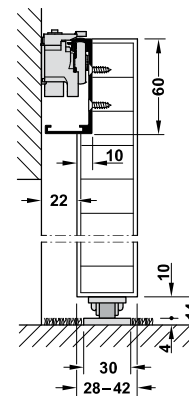

SLIDO DESIGN 80-M CHO CỬA GỖ

FEATURES

Đặc điểm kĩ thuật

- > Area of application: For 1-leaf wooden sliding doors, for hard floors and soft floors
 - > Version: Invisible running equipment integrated in door
 - > Door width: 800 - 1,800 mm
 - > Door weight: ≤ 80 kg
 - > Installation: Wall mounting, floor must be even and level
 - > Adjustment: Adjustable door height 2 mm
-
- > Ứng dụng: Cửa gỗ 1 cánh, sàn nhà cứng hoặc mềm
 - > Phiên bản: Thiết bị trượt gắn âm trong cửa
 - > Chiều rộng cửa: 800 - 1.800 mm
 - > Khối lượng cửa: ≤ 80 kg
 - > Lắp đặt: Gắn tường với sàn phẳng
 - > Điều chỉnh: Chiều cao cửa điều chỉnh được 2 mm

TECHNICAL DRAWING

Hình ảnh và thông số kĩ thuật

Section trolley hanger and guide
Vị trí bánh xe và dẫn hướng

Floor guide on hard floor
Dẫn hướng trên sàn cứng

Floor guide on soft floor
Dẫn hướng trên sàn mềm

Panel preparation detail
Chi tiết khoan cửa

SLIDING
DOOR FITTING

SLIDO DESIGN 80-M CHO CỬA GỖ

COMPLETE SET FOR WEIGHT UNDER 80 KG / TRỌN BỘ PHỤ KIỆN CHO CỬA NẶNG ĐẾN 80 KG

Version	Door width (mm)	Art. No.	Price* (VND)
Phiên bản	Chiều rộng cửa (mm)	Mã số	Giá* (Đ)
With soft and self closing mechanism	1100	940.59.008	9.570.000
Bao gồm cơ cấu giảm chấn	1800	940.59.009	10.175.000

TRACK / RAY

Running track	Material	Finish	Length (mm)	Art. No.	Price* (VND)
Ray trượt	Vật liệu	Màu hoàn thiện	Chiều dài (mm)	Mã số	Giá* (Đ)
		Silver coloured anodized	2200	940.59.802	781.000
		Màu bạc	3600	940.59.803	1.265.000
Bottom track, for soft floors, 30 x 4 mm (W x H)	Aluminium Nhôm	Black anodized	2200	940.59.812	880.000
Ray dưới cho sàn mềm, 30 x 4 mm (W x H)		Màu đen	3600	940.59.813	1.408.000