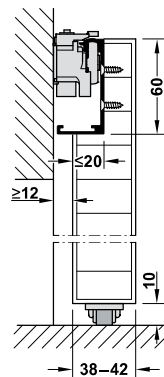

SLIDO DESIGN 80-M CHO CỬA GỖ

FEATURES

Đặc điểm kĩ thuật

- > Area of application: For 1-leaf wooden sliding doors, for hard floors and soft floors
 - > Version: Invisible running equipment integrated in door
 - > Door width: 800 - 1,800 mm
 - > Door weight: ≤ 80 kg
 - > Installation: Wall mounting, floor must be even and level
 - > Adjustment: Adjustable door height 2 mm
-
- > Ứng dụng: Cửa gỗ 1 cánh, sàn nhà cứng hoặc mềm
 - > Phiên bản: Thiết bị trượt gắn âm trong cửa
 - > Chiều rộng cửa: 800 - 1.800 mm
 - > Khối lượng cửa: ≤ 80 kg
 - > Lắp đặt: Gắn tường với sàn phẳng
 - > Điều chỉnh: Chiều cao cửa điều chỉnh được 2 mm

TECHNICAL DRAWING

Hình ảnh và thông số kĩ thuật

Section trolley hanger and guide
Vị trí bánh xe và dẫn hướng

Floor guide on hard floor
Dẫn hướng trên sàn cứng

Floor guide on soft floor
Dẫn hướng trên sàn mềm

Panel preparation detail
Chi tiết khoan cửa

SLIDING
DOOR FITTING

SLIDO DESIGN 80-M CHO CỬA GỖ

COMPLETE SET FOR WEIGHT UNDER 80 KG / TRỌN BỘ PHỤ KIỆN CHO CỬA NẶNG ĐẾN 80 KG

Version	Door width (mm)	Art. No.	Price* (VND)
Phiên bản	Chiều rộng cửa (mm)	Mã số	Giá* (Đ)
With soft and self closing mechanism	1100	940.59.008	9.570.000
Bao gồm cơ cấu giảm chấn	1800	940.59.009	10.175.000

TRACK / RAY

Running track	Material	Finish	Length (mm)	Art. No.	Price* (VND)
Ray trượt	Vật liệu	Màu hoàn thiện	Chiều dài (mm)	Mã số	Giá* (Đ)
		Silver coloured anodized	2200	940.59.802	781.000
		Màu bạc	3600	940.59.803	1.265.000
Bottom track, for soft floors, 30 x 4 mm (W x H)	Aluminium Nhôm	Black anodized	2200	940.59.812	880.000
Ray dưới cho sàn mềm, 30 x 4 mm (W x H)		Màu đen	3600	940.59.813	1.408.000