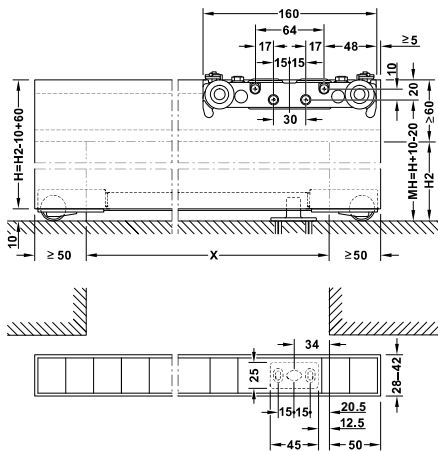

SLIDO DESIGN 80-M CHO CỬA GỖ

FEATURES

Đặc điểm kĩ thuật

- > Area of application: For 1-leaf wooden sliding doors, for hard floors and soft floors
 - > Version: Invisible running equipment integrated in door
 - > Door width: 800 - 1,800 mm
 - > Door weight: ≤ 80 kg
 - > Installation: Wall mounting, floor must be even and level
 - > Adjustment: Adjustable door height 2 mm
-
- > Ứng dụng: Cửa gỗ 1 cánh, sàn nhà cứng hoặc mềm
 - > Phiên bản: Thiết bị trượt gắn âm trong cửa
 - > Chiều rộng cửa: 800 - 1.800 mm
 - > Khối lượng cửa: ≤ 80 kg
 - > Lắp đặt: Gắn tường với sàn phẳng
 - > Điều chỉnh: Chiều cao cửa điều chỉnh được 2 mm

TECHNICAL DRAWING

Hình ảnh và thông số kĩ thuật

Section trolley hanger and guide
Vị trí bánh xe và dẫn hướng

Floor guide on hard floor
Dẫn hướng trên sàn cứng

Floor guide on soft floor
Dẫn hướng trên sàn mềm

Panel preparation detail
Chi tiết khoan cửa

SLIDING
DOOR FITTING

SLIDO DESIGN 80-M CHO CỬA GỖ

COMPLETE SET FOR WEIGHT UNDER 80 KG / TRỌN BỘ PHỤ KIỆN CHO CỬA NẶNG ĐẾN 80 KG

Version	Door width (mm)	Art. No.	Price* (VND)
Phiên bản	Chiều rộng cửa (mm)	Mã số	Giá* (Đ)
With soft and self closing mechanism	1100	940.59.008	9.570.000
Bao gồm cơ cấu giảm chấn	1800	940.59.009	10.175.000

TRACK / RAY

Running track	Material	Finish	Length (mm)	Art. No.	Price* (VND)
Ray trượt	Vật liệu	Màu hoàn thiện	Chiều dài (mm)	Mã số	Giá* (Đ)
		Silver coloured anodized	2200	940.59.802	781.000
		Màu bạc	3600	940.59.803	1.265.000
Bottom track, for soft floors, 30 x 4 mm (W x H)	Aluminium Nhôm	Black anodized	2200	940.59.812	880.000
Ray dưới cho sàn mềm, 30 x 4 mm (W x H)		Màu đen	3600	940.59.813	1.408.000