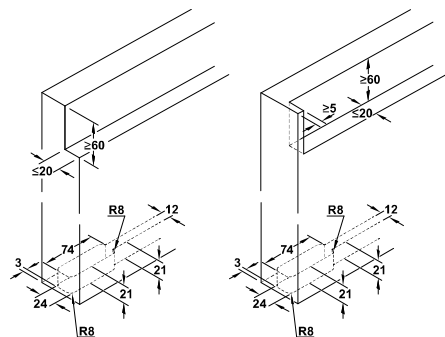

SLIDO DESIGN 80-M CHO CỬA GỖ

FEATURES

Đặc điểm kĩ thuật

- > Area of application: For 1-leaf wooden sliding doors, for hard floors and soft floors
 - > Version: Invisible running equipment integrated in door
 - > Door width: 800 - 1,800 mm
 - > Door weight: ≤ 80 kg
 - > Installation: Wall mounting, floor must be even and level
 - > Adjustment: Adjustable door height 2 mm
-
- > Ứng dụng: Cửa gỗ 1 cánh, sàn nhà cứng hoặc mềm
 - > Phiên bản: Thiết bị trượt gắn âm trong cửa
 - > Chiều rộng cửa: 800 - 1.800 mm
 - > Khối lượng cửa: ≤ 80 kg
 - > Lắp đặt: Gắn tường với sàn phẳng
 - > Điều chỉnh: Chiều cao cửa điều chỉnh được 2 mm

TECHNICAL DRAWING

Hình ảnh và thông số kĩ thuật

Section trolley hanger and guide
Vị trí bánh xe và dẫn hướng

Floor guide on hard floor
Dẫn hướng trên sàn cứng

Floor guide on soft floor
Dẫn hướng trên sàn mềm

Panel preparation detail
Chi tiết khoan cửa

SLIDING
DOOR FITTING

SLIDO DESIGN 80-M CHO CỬA GỖ

COMPLETE SET FOR WEIGHT UNDER 80 KG / TRỌN BỘ PHỤ KIỆN CHO CỬA NẶNG ĐẾN 80 KG

Version	Door width (mm)	Art. No.	Price* (VND)
Phiên bản	Chiều rộng cửa (mm)	Mã số	Giá* (Đ)
With soft and self closing mechanism	1100	940.59.008	9.570.000
Bao gồm cơ cấu giảm chấn	1800	940.59.009	10.175.000