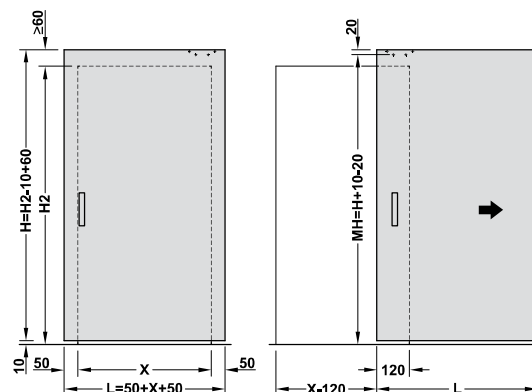

SLIDO DESIGN 80-M CHO CỬA GỖ

FEATURES

Đặc điểm kĩ thuật

- > Area of application: For 1-leaf wooden sliding doors, for hard floors and soft floors
 - > Version: Invisible running equipment integrated in door
 - > Door width: 800 - 1,800 mm
 - > Door weight: ≤ 80 kg
 - > Installation: Wall mounting, floor must be even and level
 - > Adjustment: Adjustable door height 2 mm
-
- > Ứng dụng: Cửa gỗ 1 cánh, sàn nhà cứng hoặc mềm
 - > Phiên bản: Thiết bị trượt gắn âm trong cửa
 - > Chiều rộng cửa: 800 - 1.800 mm
 - > Khối lượng cửa: ≤ 80 kg
 - > Lắp đặt: Gắn tường với sàn phẳng
 - > Điều chỉnh: Chiều cao cửa điều chỉnh được 2 mm

TECHNICAL DRAWING

Hình ảnh và thông số kĩ thuật

Section trolley hanger and guide
Vị trí bánh xe và dẫn hướng

Floor guide on hard floor
Dẫn hướng trên sàn cứng

Floor guide on soft floor
Dẫn hướng trên sàn mềm

Panel preparation detail
Chi tiết khoan cửa

SLIDING
DOOR FITTING

SLIDO DESIGN 80-M CHO CỬA GỖ

COMPLETE SET FOR WEIGHT UNDER 80 KG / TRỌN BỘ PHỤ KIỆN CHO CỬA NẶNG ĐẾN 80 KG

Version	Door width (mm)	Art. No.	Price* (VND)
Phiên bản	Chiều rộng cửa (mm)	Mã số	Giá* (Đ)
With soft and self closing mechanism	1100	940.59.008	9.570.000
Bao gồm cơ cấu giảm chấn	1800	940.59.009	10.175.000

TRACK / RAY

Running track	Material	Finish	Length (mm)	Art. No.	Price* (VND)
Ray trượt	Vật liệu	Màu hoàn thiện	Chiều dài (mm)	Mã số	Giá* (Đ)
		Silver coloured anodized	2200	940.59.802	781.000
		Màu bạc	3600	940.59.803	1.265.000
Bottom track, for soft floors, 30 x 4 mm (W x H)	Aluminium Nhôm	Black anodized	2200	940.59.812	880.000
Ray dưới cho sàn mềm, 30 x 4 mm (W x H)		Màu đen	3600	940.59.813	1.408.000